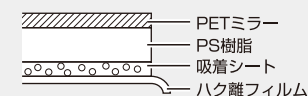

■ミラー断面図

■材質

PETフィルムミラー
PS樹脂
アクリル系吸着シート